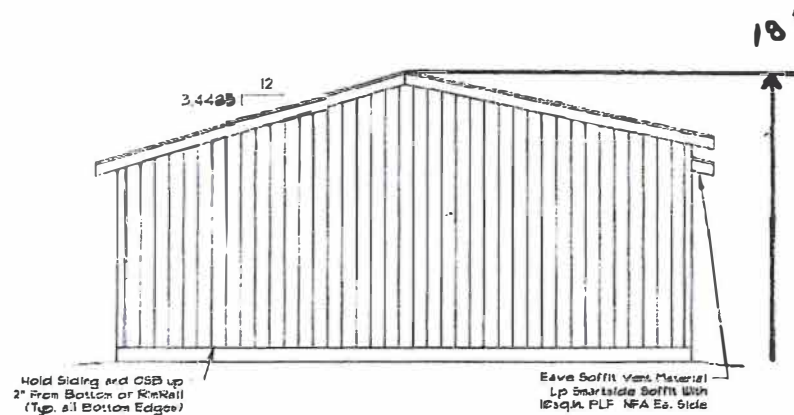

Model: 2504-M
Square feet: 1600

 **Pinehurst**

EAST ELEVATION

KIT Preliminary 05-24-24
Blue

KIT CUSTOM
HOMEBUILDERS

SOUTH ELEVATION / SKI HILL RD.

NORTH ELEVATION

WEST ELEVATION

1	2	3	4	5	6	7	8	9	10	11	12	13	14	15	16	17	18	19	20	21	22	23	24	25	26	27	28	29	30	31	32	33	34	35	36	37	38	39	40	41	42	43	44	45	46	47	48	49	50
---	---	---	---	---	---	---	---	---	----	----	----	----	----	----	----	----	----	----	----	----	----	----	----	----	----	----	----	----	----	----	----	----	----	----	----	----	----	----	----	----	----	----	----	----	----	----	----	----	----