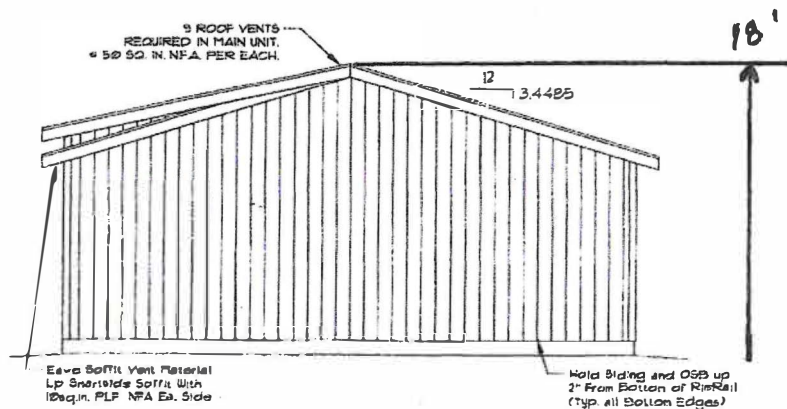

Model: 2504-M
Square feet: 1600

 **Pinehurst**

EAST ELEVATION

KIT Preliminary 05-24-24
Blue

KIT CUSTOM
HOMEBUILDERS

SOUTH ELEVATION / SKI HILL RD.

NORTH ELEVATION

WEST ELEVATION

1	2	3	4	5	6	7	8	9	10	11	12	13	14	15	16	17	18	19	20	21	22	23	24	25	26	27	28	29	30	31	32	33	34	35	36	37	38	39	40	41	42	43	44	45	46	47	48	49	50
---	---	---	---	---	---	---	---	---	----	----	----	----	----	----	----	----	----	----	----	----	----	----	----	----	----	----	----	----	----	----	----	----	----	----	----	----	----	----	----	----	----	----	----	----	----	----	----	----	----